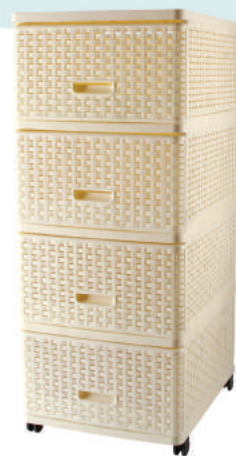

Арт. 05000 ▲
размер 445x355x60(ш/г/в)мм.
мм 0.095 м ³ / 1 шт.
ш/к 461 000 468 3053

www.ddstyle.ru

Комод "Плетёный"

Арт. 04054 ▲
размер 400x500x985(ш/г/в)мм.
мм 0.087 м ³ / 1 шт.
ш/к 461 000 468 0748

Арт. 04054 ▲
размер 400x500x985(ш/г/в)мм.
мм 0.087 м ³ / 1 шт.
ш/к 461 000 468 0748