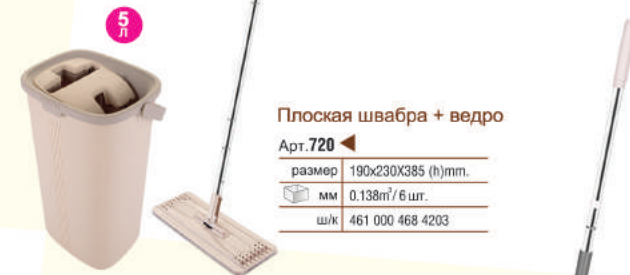

Арт.720 ▲

размер	190x230X385 (h)mm.
мм	0.138м²/ 6 шт.
ш/к	461 000 468 4203

Моп с самовыжимающейся
пва шваброй