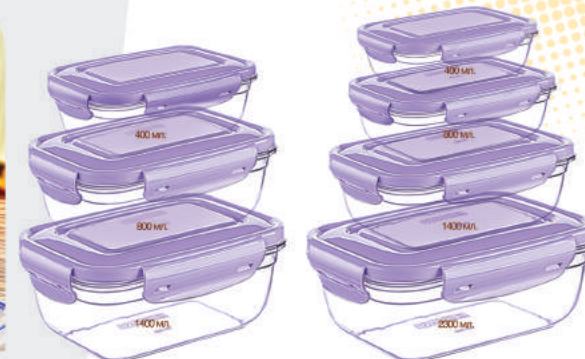

размер	350x200x135(г)мм.
мм	0.084 м ³ / 24 шт.
ш/к	461 000 468 0434

11,5 л

Арт.30054 ▲

размер	410x275x170(г)мм.
мм	0.114 м ³ / 24 шт.
ш/к	461 000 468 0441

22 л

Арт.30055 ▲

размер	470x315x233(г)мм.
мм	0.088 м ³ / 12 шт.
ш/к	461 000 468 0458