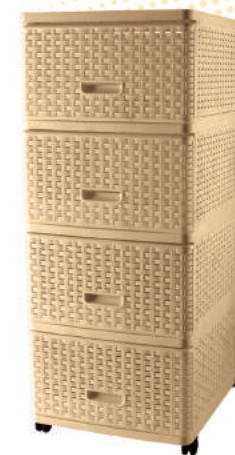

Арт. 05000 ▲
размер 445x355x60(ш/г/в)мм.
мм 0.095 м ³ / 1 шт.
ш/к 461 000 468 3053

www.ddstyle.ru

Комод "Плетёный"

Арт. 04054 ▲
размер 400x500x985(ш/г/в)мм.
мм 0.087 м ³ / 1 шт.
ш/к 461 000 468 0748

Арт. 04054 ▲
размер 400x500x985(ш/г/в)мм.
мм 0.087 м ³ / 1 шт.
ш/к 461 000 468 0748